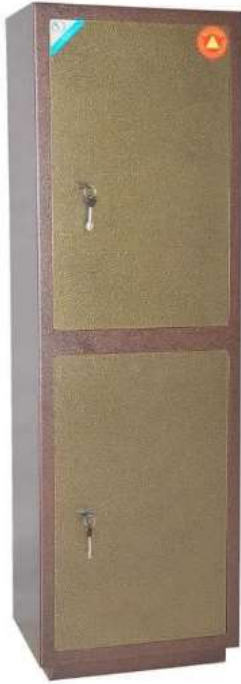

Россия +7(495)268-04-70

Казахстан +(727)345-47-04

Беларусь +(375)257-127-884

Узбекистан +998(71)205-18-59

Киргизия +996(312)96-26-47

эл.почта: moy@nt-rt.ru || сайт: <https://metkon.nt-rt.ru/>

Сейф бухгалтерский ШБ-4

Сейф бухгалтерский двухсекционный ШБ-4 предназначен для хранения бумажных документов. Сейф сертифицирован по ГОСТ Р 55148-2012 (п.4.1, табл. 1). Класс устойчивости к взлому S1. Корпус сейфа толщиной 2 мм, дверь толщиной 2 мм. Сейф двухсекционный, оснащен одной съемной полкой и трейзером. В двери установлен ключевой сувальдный замок.

Цвет: Медь/бронза.

Характеристики

- ВЕС, кг: 60
- РАЗМЕР: 1440x450x350
- ОБЪЕМ: 0,22
- ВЗЛОМОСТОЙКОСТЬ: S1
- ЗАМОК: ключевой
- ТОЛЩИНА: 2 мм стенки/ 2 мм дверь
- ТРЕЙЗЕР: есть
- КОЛ-ВО ПОЛОК: 1
- СПОСОБ КРЕПЛЕНИЯ: к стене, 2 отверстия