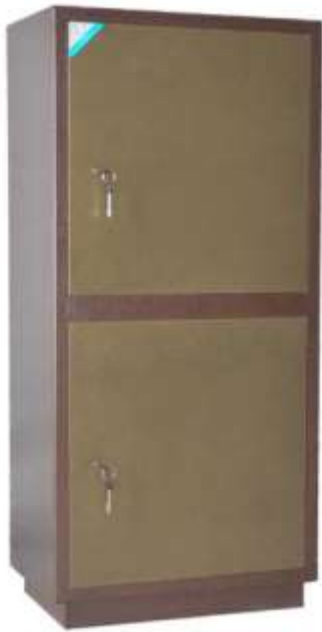

## Сейф бухгалтерский ШБ-8А

Сейф бухгалтерский двухсекционный ШБ-8А предназначен для хранения бумажных документов. Сейф сертифицирован по ГОСТ Р 55148-2012 (п.4.1, табл. 1). Класс устойчивости к взлому S1. Корпус сейфа толщиной 2 мм, дверь толщиной 2 мм. Сейф двухсекционный, оснащен двумя съемными полками. В двери установлен ключевой сувальдный замок.