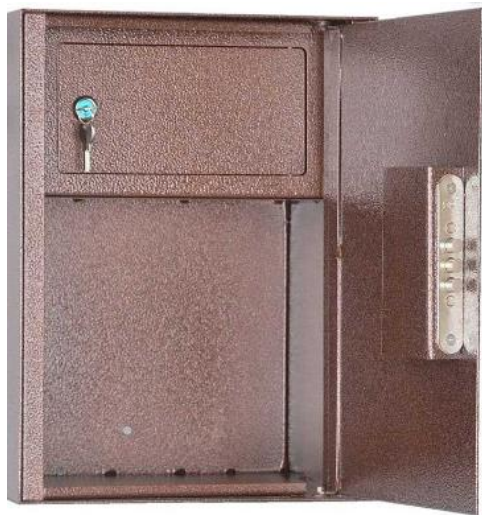

Шкаф мебельный ШМ-5К

Металлический шкаф для хранения документов ШМ-5К предназначен для хранения бумажных документов.

Корпус шкафа толщиной 2 мм, дверь толщиной 2 мм. На задней стенке корпуса расположены отверстия для крепления.

Сейф односекционный трейзером.

В двери установлен ключевой сувальдный замок.

Цвет: Медь/бронза.

Характеристики

- ВЕС, кг: 14
- РАЗМЕР: 400x300x300
- ОБЪЕМ: 0,04
- ВЗЛОМОСТОЙКОСТЬ: нет
- ЗАМОК: Ключевой
- ТОЛЩИНА: 2 мм стенки / 2 мм дверь
- ТРЕЙЗЕР: есть
- КОЛ-ВО ПОЛОК: 0
- СПОСОБ КРЕПЛЕНИЯ: к стене, 2 отверстия