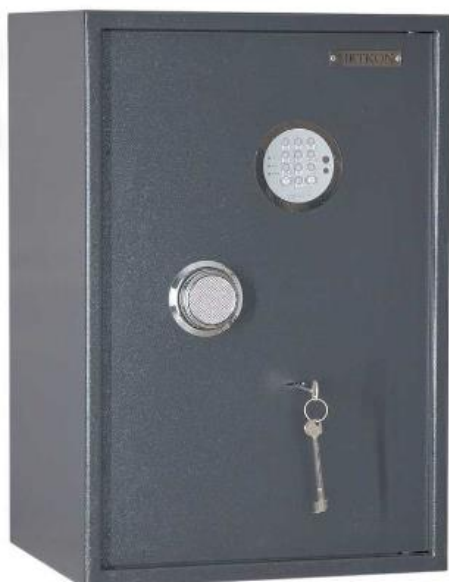

Шкаф офисный ШБМ-65ЭК

Шкаф офисный односекционный ШБМ-65ЭК предназначен для хранения бумажных документов. Корпус шкафа толщиной 2 мм, дверь толщиной 5 мм. Шкаф односекционный, оснащен съемной полкой и трейзером. В двери установлен электронный замок с ригельной системой запирания. Диаметр ригеля 24 мм.

Цвет: Темно серый с эффектом молотковой эмали.

Характеристики

- ВЕС, кг: 39
- РАЗМЕР: 650x440x365
- ОБЪЕМ: 0,1
- ВЗЛОМОСТОЙКОСТЬ: нет
- ЗАМОК: кодовый электронный
- ТОЛЩИНА: 2 мм стенки / 5 мм дверь
- ТРЕЙЗЕР: есть
- КОЛ-ВО ПОЛОК: 1
- СПОСОБ КРЕПЛЕНИЯ: к стене и полу