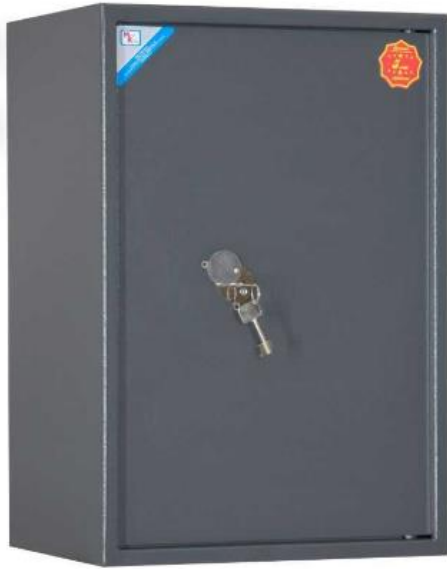

Сейф офисный ШБМ-65

Сейф офисный односекционный ШБМ-65 предназначен для хранения бумажных документов. Сейф сертифицирован по ГОСТ Р 55148-2012 (п.4.1, табл. 1). Класс устойчивости к взлому S1. Корпус сейфа толщиной 2 мм, дверь толщиной 5 мм. На задней стенке корпуса расположены отверстия для крепления. Сейф односекционный, оснащен одной съемной полкой и трейзером. В двери установлен ключевой сувальдный замок "Border", класс А. Диаметр ригеля 24 мм.

Цвет: Серый с эффектом молотковой эмали.

Характеристики

• ВЕС, кг:	39
• РАЗМЕР:	650x440x365
• ОБЪЕМ:	0,1
• ВЗЛОМОСТОЙКОСТЬ:	S1
• ЗАМОК:	ключевой
• ТОЛЩИНА:	2 мм стенки / 5 мм дверь
• ТРЕЙЗЕР:	нет
• КОЛ-ВО ПОЛОК:	1
• СПОСОБ КРЕПЛЕНИЯ:	к стене и полу