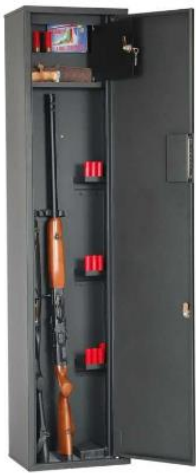

Шкаф оружейный ОШН-5

Шкаф односекционный соответствует всем требованиям МВД России. Корпус шкафа толщиной 1 мм, дверь толщиной 1 мм. На задней стенке корпуса расположены отверстия для крепления. Оружейный шкаф на 2 ствола оснащен отделением под патроны. Ложементы — пластик. В дверь установлены 1 замок типа «Cam-Lock» и 1 ключевой сувальдный замок.

Цвет: Черный

Характеристики

- ВЕС, кг: 24
- РАЗМЕР (мм): 1470x350x250
- ОБЪЕМ: 0,13
- ВЗЛОМОСТОЙКОСТЬ: нет
- ЗАМОК: ключевой
- ТОЛЩИНА: дверь 1 мм/стенки 1 мм
- КОЛ-ВО СТВОЛОВ: 2
- ВЫСОТА СТВОЛА, мм: 1335
- ТРЕЙЗЕР: есть
- КОЛ-ВО ПОЛОК: 3
- СПОСОБ КРЕПЛЕНИЯ: к стене, 2 отверстия
- КОМПЛЕКТАЦИЯ: пластиковые ложементы