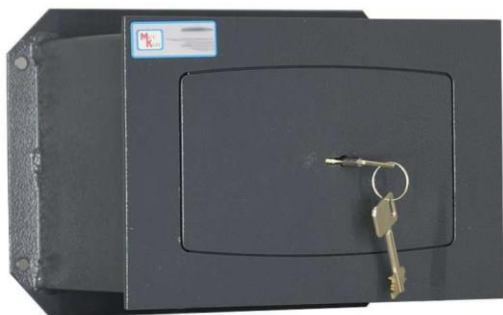

Встраиваемый стеновой сейф ВШ-6

Сейф встраиваемый односекционный ВШ-6 предназначен для монтажа в стену. Дверь шкафа оснащена сейфовым замком сувальдного типа. Корпус сейфа толщиной 2 мм, лицевая панель и дверь толщиной 5 мм. На задней стенке корпуса расположены отверстия для крепления. Сейф оснащен съемной полкой. Соответствует требованиям нормативных документов ГОСТ Р 55148-2012 (п. 4.1, табл. 1). Класс устойчивости к взлому S1.

Цвет: Серый.

Характеристики

- ВЕС, кг: 7
- РАЗМЕР ПОЛЕЗНЫЙ (мм): 156x246x102
- ОБЪЕМ: 0,004
- РАЗМЕР МОНТАЖНЫЙ (мм): 200x290x150
- ВЗЛОМОСТОЙКОСТЬ: S1
- ЗАМОК: Ключевой
- ТОЛЩИНА: 2 мм стенки / 5 мм дверь
- ТРЕЙЗЕР: нет
- КОЛ-ВО ПОЛОК: 1
- СПОСОБ КРЕПЛЕНИЯ: В стену, 4 отверстия